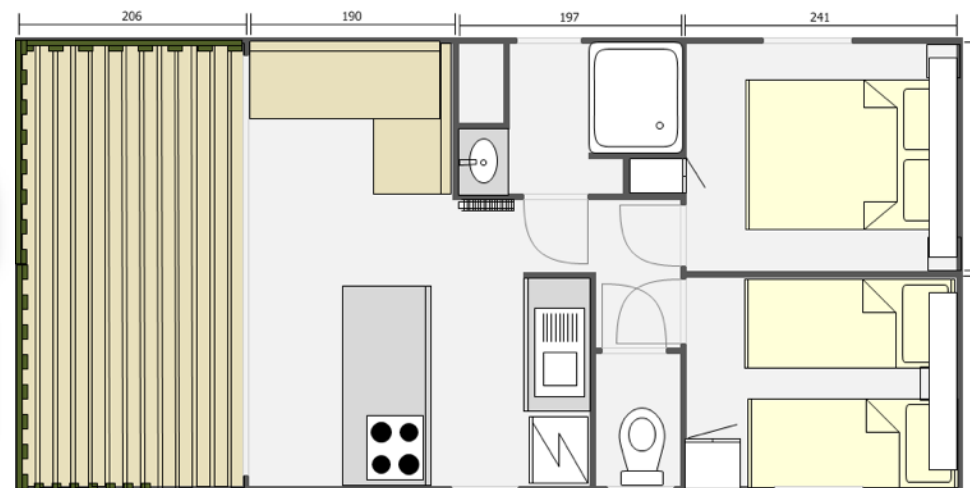

Modelo Lagos 8542T

Superficie
Total

34m²
Terr.incl

Medidas
Exteriores

L: 8,5m
A: 4 m

Numero
Habitaciones

2 hab

Capacidad
(Personas)

4/6

Equipamiento de serie:

Chasis:

- Fabricado 100% en acero galvanizado con eje y ruedas.
- Panel sandwich de acero en sus dos caras con poliuretano expandido de 49 mm. en su interior.
- Tablero aglomerado de 19 mm.
- Sintasol.

Exteriores:

- Paredes compuestas por sandwich de acero sacado en sus dos caras con núcleo de espuma de poliuretano de 40 mm. de espesor.
- Forrado en el exterior por lamas de vinilo (colores a escoger).
- Carpintería exterior de PVC blanco.
- Puertas y ventanas oscilo batientes con doble acristalamiento.

Tejado:

- Techo plano aislado con panel sandwich de 40 mm.
- Cubierta acabada con tejas de acero.
- Dos canalones de aluminio.

Interiores:

- Paredes interiores macizas y lavables.
- Marcos de plástico reforzado.
- Puertas de paso de 58 cmte. en melanina de 22 mm.
- Cortinas foscurizantes en todas las ventanas excepto aseo y cocina.

Cocina:

- Muebles altos de 70 cm. de altura sobre melaminico formica.
- Frigorífico de 136 litros.
- Encimara de 4 fuegos de gas.
- Campana extractora con salida techo.
- Fregadero de acero inoxidable con escurridor.
- Estores enrollables en ventanas.

Comedor:

- Sofá convertible en cama (opcional)
- Mesa rectangular con 4 sillas.
- Mueble auxiliar con toma TV.
- Cortinas foscurizadas

Dormitorio:

- Somier de lamas de 135 x 190 y 80 x 190.
- Colchón de muelles de 135 x 190 y 80x190.
- Armario ropero.
- Muebles altos y estantes encima del cabezal de la cama en todas las estancias.

Lavabo:

- Water de cerámica.
- Cabina de ducha de poliéster de 850 cm. x 1.000 cm. con mampara de aluminio.
- Mueble lavabo completo.

Instalaciones:

- Grifería mono mando.
- Circuito de gas butano.
- Calentador de gas butano de 11 litros.
- Instalación eléctrica conforme al Reglamento Técnico de Baja Tensión.
- Plafones tipo Downlight y enchufes, en todas las estancias.